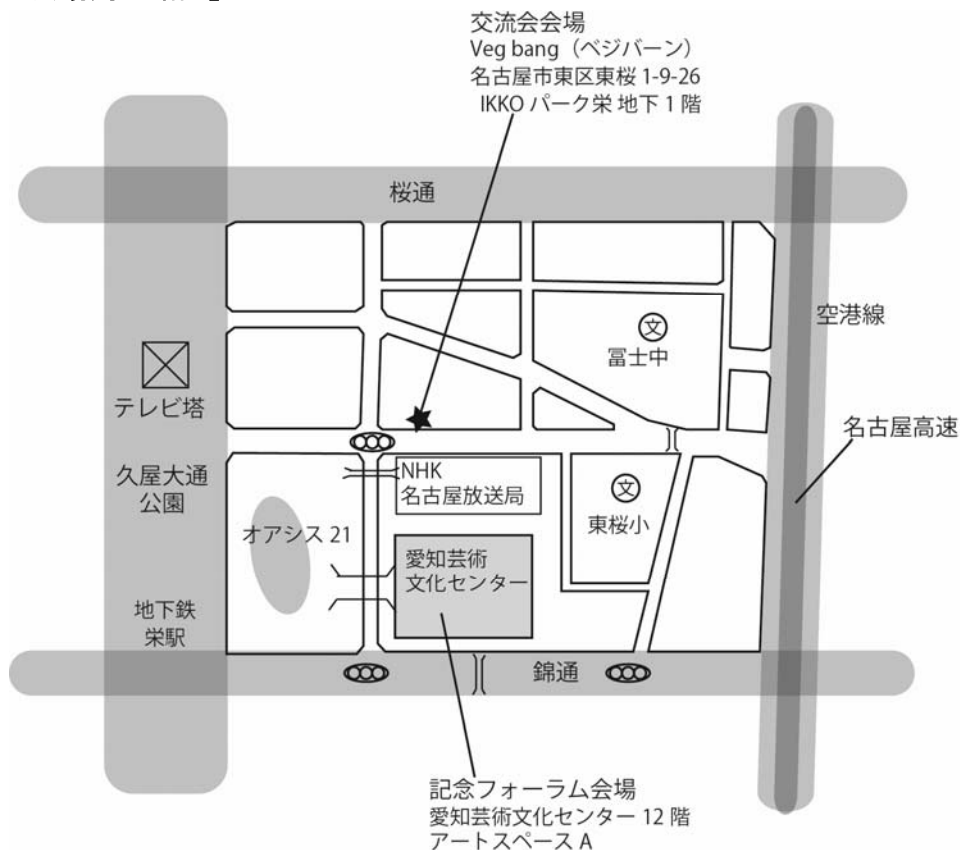

会場へのアクセス

11月28日(土) (1日目)

愛知芸術文化センター

愛知県名古屋市東区東桜1丁目 13-2

地下鉄東山線または名城線「栄」駅下車、徒歩5分

11月29日(日) (2日目)

名古屋芸術大学東キャンパス

愛知県北名古屋市熊之庄古井281

名鉄犬山線「徳重・名古屋芸大」駅下車、東へ約600m 徒歩8分

○普通電車をご利用の場合

【名鉄名古屋】駅から名鉄犬山線【徳重・名古屋芸大】駅まで約17分

※特急、急行は停車しませんので、普通をご利用ください。

○地下鉄鶴舞線をご利用の場合

地下鉄鶴舞線、岩倉行または犬山行、【徳重・名古屋芸大】駅まで約20分。

※上小田井行を利用する場合は、【上小田井】駅で名鉄犬山線普通に乗り換えてください。

○急行電車をご利用の場合

【名鉄名古屋】駅から急行で【西春】駅まで約10分、普通に乗り換えて

【徳重・名古屋芸大】駅まで約2分

※急行を利用する場合は、【西春】駅で普通に乗り換えてください。

【記念フォーラム会場周辺略図】

【研究発表会会場案内図】

名古屋芸術大学東キャンパス
愛知県北名古屋市熊之庄古井 2 8 1