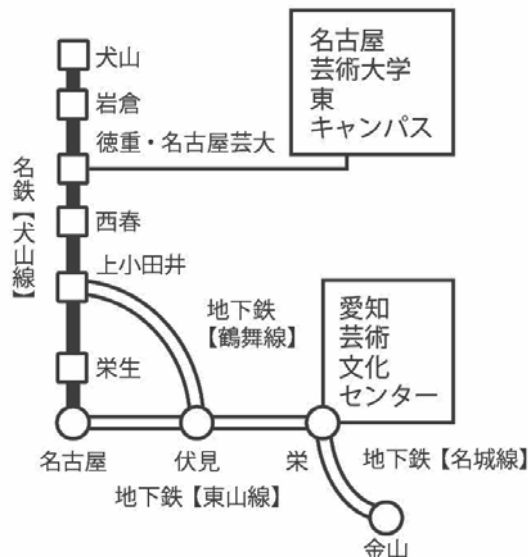

会場へのアクセス

11月28日(土) (1日目)

愛知芸術文化センター

愛知県名古屋市東区東桜1丁目 13-2

地下鉄東山線または名城線「栄」駅下車、徒歩5分

11月29日(日) (2日目)

名古屋芸術大学東キャンパス

愛知県北名古屋市熊之庄古井281

名鉄犬山線「徳重・名古屋芸大」駅下車、東へ約600m 徒歩8分

○普通電車をご利用の場合

【名鉄名古屋】駅から名鉄犬山線【徳重・名古屋芸大】駅まで約17分

※特急、急行は停車しませんので、普通をご利用ください。

○地下鉄鶴舞線をご利用の場合

地下鉄鶴舞線、岩倉行または犬山行、【徳重・名古屋芸大】駅まで約20分。

※上小田井行を利用する場合は、【上小田井】駅で名鉄犬山線普通に乗り換えてください。

○急行電車をご利用の場合

【名鉄名古屋】駅から急行で【西春】駅まで約10分、普通に乗り換えて

【徳重・名古屋芸大】駅まで約2分

※急行を利用する場合は、【西春】駅で普通に乗り換えてください。

【記念フォーラム会場周辺略図】

【研究発表会会場案内図】

名古屋芸術大学東キャンパス
愛知県北名古屋市熊之庄古井 2 8 1